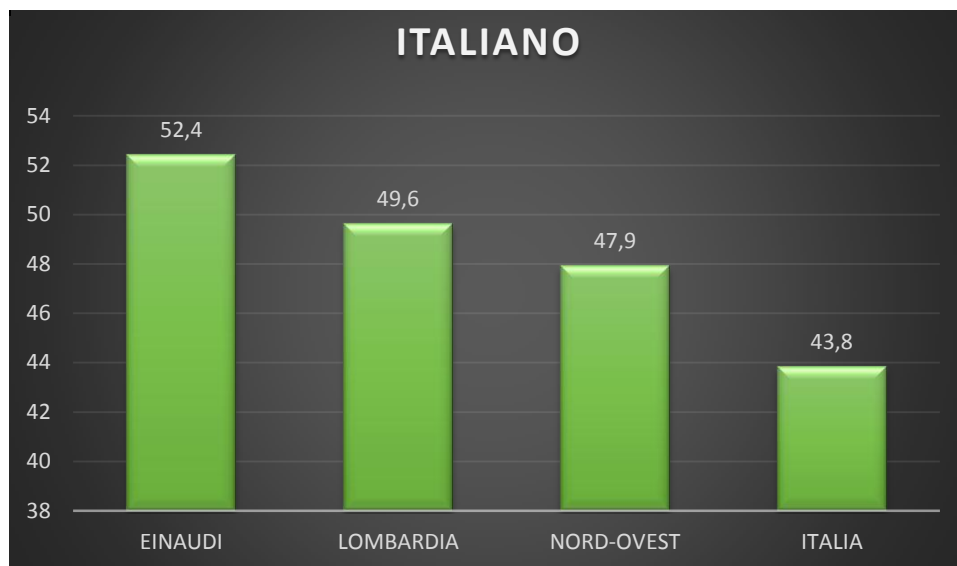

DATI INVALSI RELATIVI ALLE PROVE 2015-16

ITALIANO

La prova di italiano, considerata sia nel suo complesso che nel dettaglio dei singoli ambiti, ha avuto esiti positivi, la media dell'istituto (52,4%) è al di sopra non solo della media degli istituti professionali italiani (43,8%), ma anche della media di quelli del Nord Ovest(47,9%) e della Lombardia(49,6%).

MATEMATICA

La prova di matematica, sia nel suo complesso che nel dettaglio dei singoli ambiti e processi messi in atto, è da considerarsi positiva: il punteggio medio del nostro Istituto (32,4%) è superiore sia rispetto alla media degli istituti professionali italiani (25,7%) che rispetto alla media di quelli del Nord Ovest(28,4%) e della Lombardia(29,1%).